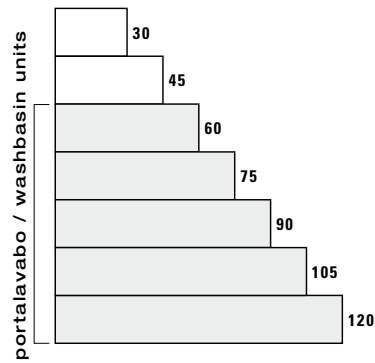

MODULARITÀ CHRONO / CHRONO MODULARITY

BASI / BASE UNITS

ALTEZZE / HEIGHTS

LARGHEZZE / WIDTHS

PROFONDITÀ / DEPTH

PENSILI / WALL CABINETS

ALTEZZE / HEIGHTS

LARGHEZZE / WIDTHS

PROFONDITÀ / DEPTH

COLONNE SOSPESSE / SUSPENDED COLUMNS

ALTEZZE / HEIGHTS

ALTEZZE / HEIGHTS

PROFONDITÀ / DEPTH